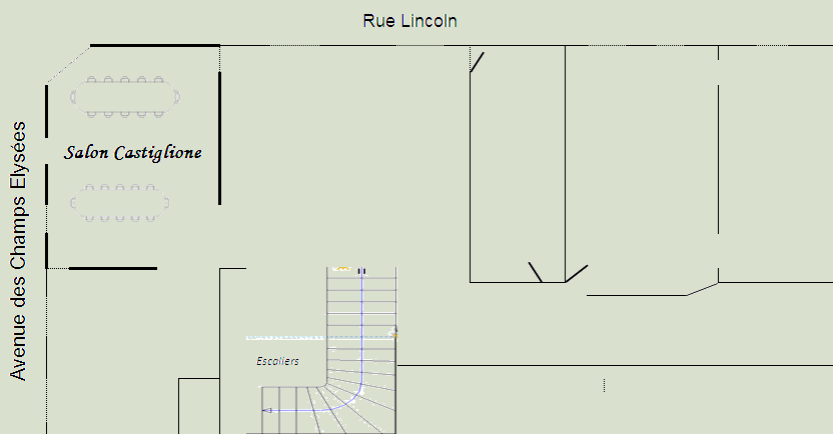

### Description

Superficie : 31 m<sup>2</sup>

Hauteur sous plafond : 3,5 m

Lumière du jour : oui

Semi-Privatif : oui

Projection non disponible

### Situation

(1<sup>er</sup> étage)

### Dispositions

2 tables en longueur de 10 personnes

Cocktail  
30 personnes

*Ce salon est semi-privatif (séparé des autres salons par des demi-cloisons). La Maison Ladurée se réserve un droit de passage de clientèle*